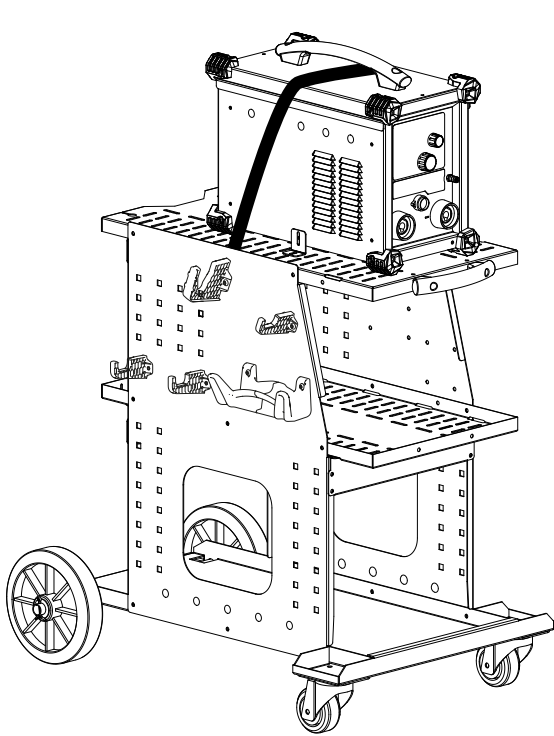

CHARIOT 4M³ WELD 910

15 | x1