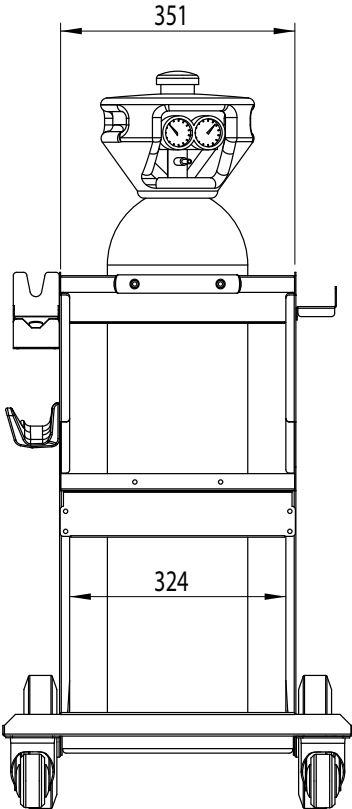

### Tableau récapitulatif / Summary table / Zusammenfassende Tabelle

	Dimensions	Quantity	Reference
	M8 x 12	x 8 x 2 (option)	41281
	M8	x 8 x 2 (option)	41157
	M6 x 12	x 48	41276
	M6 x 20	x 2 x 6 (option)	41026
	M6 x 30	x 2	41028
	M6	x 52 x 6 (option)	41151
	-	x 2	41214
	-	x 2	42032
	2.5 m	x 1	26403
	-	x2	94600

# CHARIOT 4M<sup>3</sup> WELD 910

13 (OPTION) |  x6 : M6 x 20

 x6 : M6

14 (OPTION) |  x2 : M8 x 12

 x2 : M8

# CHARIOT 4M<sup>3</sup> WELD 910

15 |  x1

CHARIOT 4M<sup>3</sup> WELD 910

16 | DIMENSIONS