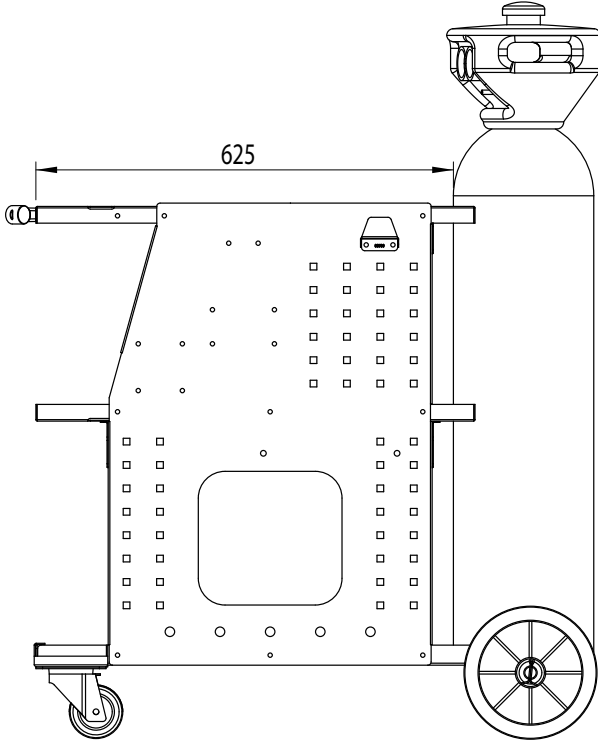

### Tableau récapitulatif / Summary table / Zusammenfassende Tabelle

	Dimensions	Quantity	Reference
	M8 x 12	x 8 x 2 (option)	41281
	M8	x 8 x 2 (option)	41157
	M6 x 12	x 48	41276
	M6 x 20	x 2 x 6 (option)	41026
	M6 x 30	x 2	41028
	M6	x 52 x 6 (option)	41151
	-	x 2	41214
	-	x 2	42032
	2.5 m	x 1	26403
	-	x2	94600

# CHARIOT 4M<sup>3</sup> WELD 910

13 (OPTION) |  x6 : M6 x 20

 x6 : M6

14 (OPTION) |  x2 : M8 x 12

 x2 : M8

# CHARIOT 4M<sup>3</sup> WELD 910

15 |  x1

CHARIOT 4M<sup>3</sup> WELD 910

16 | DIMENSIONS