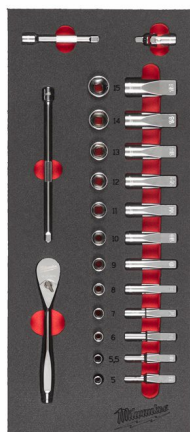

1/4" Ratchet and Socket Set Foam Insert | 1/4" Ratschen- und Steckschlüssel Einlage

- 90-Zahn-Design mit 4° Rückholwinkel für Arbeiten bei beengten Platzverhältnissen.
- FOUR FLAT™ Steckschlüssel im Anti-Roll-Design.
- Voll-Metall-Konstruktion für lange Lebensdauer.

Article Number 4932479824

Inhalt Standard Steckschlüsseleinsätze: 5 mm, 5,5 mm, 6 mm, 7 mm, 8 mm, 9 mm, 10 mm, 11 mm, 12 mm, 13 mm, 14 mm, 15 mm.
 Lange Steckschlüsseleinsätze: 5 mm, 5,5 mm, 6 mm, 7 mm, 8 mm, 9 mm, 10 mm, 11 mm, 12 mm, 13 mm, 14 mm, 15 mm. 7.6 mm Verlängerung, 152 mm Verlängerung, Universalgelenk