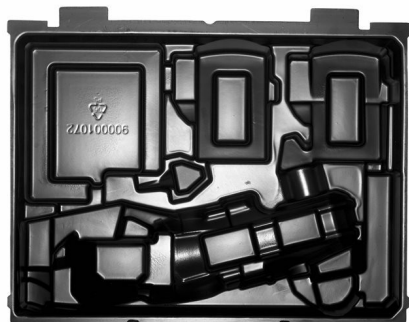

HD Box Insert 10 - 1 pc | Einlagen für HEAVY DUTY™ Boxen

- Blasgeformte Einlagen passend für Milwaukee® HD Boxen.
- Zur sicheren und geschützten Aufbewahrung und Transport von Elektrowerkzeugen, Akkus, Ladegeräten und Zubehör.

Article Number 4932453509

HD Box Einlage 10

HD Box Größe 1

Inhalt 1

Passend für M18 CRAD-502X