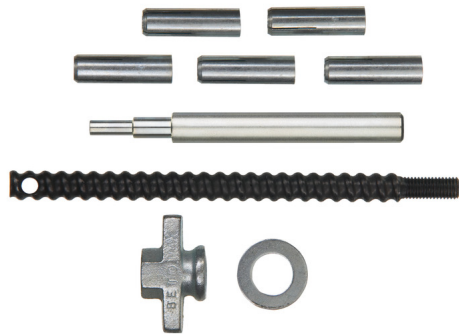

Fixing Kit - 1 pc | Systemzubehör - Nassbohrkronen

Fixing Kit - 1 pc

DCM2 250C & DCM2 350C

DD3 152

Inhalt

Bestehend aus 5 Schlagankern M 12,
Einschläger, Gewindestange, Scheibe
und Mutter