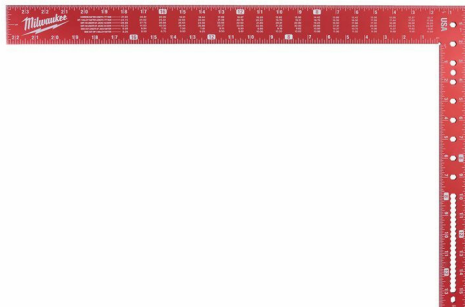

## Framing Square Imperial | Zimmermannswinkel

- Verstärkter Rahmen.
- Lasermarkierungen für dauerhaft gute Sichtbarkeit.
- Anreißlöcher für einfaches Markieren.
- Integrierte Umrechnungstabelle.
- Markierungen zur Unterstützung bei Winkelmessungen.

Article Number 4932472125

Inhalt 1

Länge [Zoll] 16 x 24