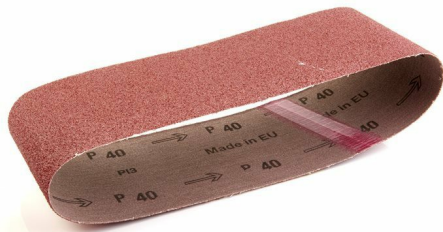

100 x 620 GR 40 - 5 pcs | Schleifbänder 100 x 620 mm

- Schleifbänder für Holz, Metall, Farbe, Lack und Gips.
- Korntyp: Edelkorund, halboffen.
- Kunstharz-Bindung auf speziellem Trägermaterial.

Article Number	4932341610
Inhalt	5
Korn	40
Papiergröße (mm)	100 x 620