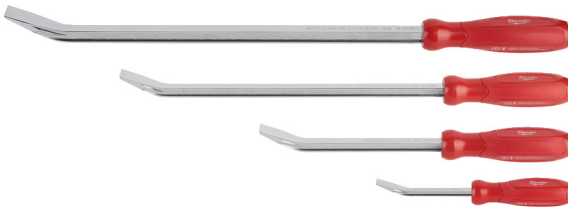

## PRY BAR SET - 4pc | Stemmeisen Set

- Ergonomischer Schaft für bis zu 40 % größere Stemmkraft.
- Metallkern für lange Standzeit.
- Schlagkappe für den Einsatz eines Hammers.
- Trilobular Komfortgriff - ergonomisch in verschiedenen Richtungen für besseren Grip.
- Schäfte aus Chrom für erhöhte Langlebigkeit.
- Gekrümmtes Klauendesign verringert Beschädigungen beim Nagelziehen.

PRY BAR SET - 4pc

Inhalt

200 mm - 300 mm - 450 mm - 600 mm