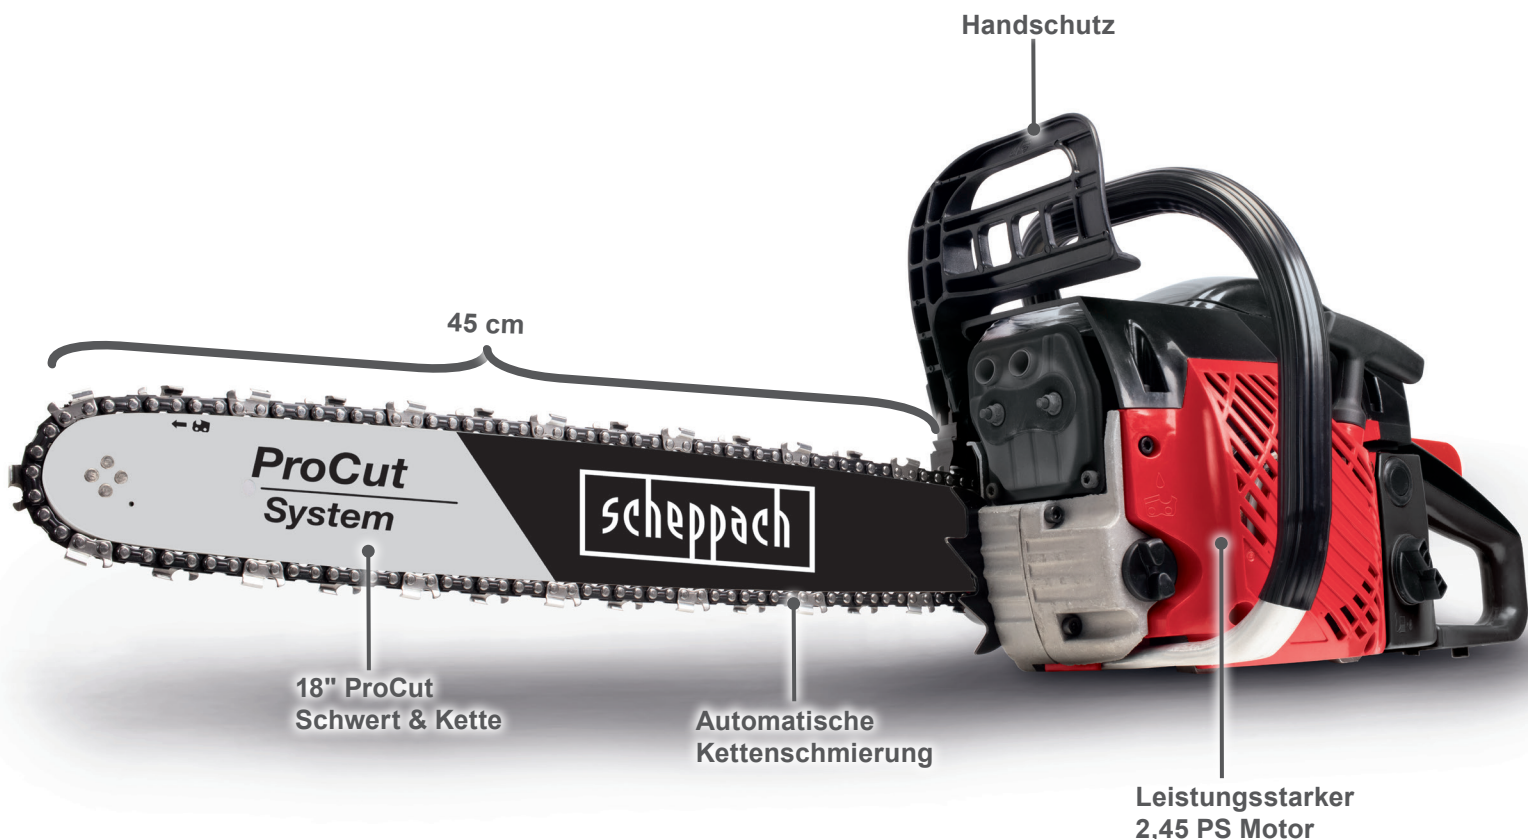

**45 CM BENZIN-KETTENSÄGE**

- Durchzugstarker 2,44 PS 2-Takt Motor mit 45 cm³ Motor
- Großes 45 cm ProCut Markenschwert und Kette
- Anti-Vibration System für längeres und entspannteres Arbeiten
- Automatische Kettenschmierung
- Kettenbremse stoppt die Kette innerhalb weniger Millisekunden bei Rückschlag
- Easy Start System mit Auto Choke
- Doppellagiger Heavy Duty Luftfilter
- 3-fach Schalldämpfer für erhöhte Leistung und verringerte Abgastemperatur

**PRODUKTDATEN**

Abmessung L x B x H	790 x 255 x 250 mm
Motortyp	2-Takt Mischverhältnis 1:40
Motordaten	45 cm³
Schwertlänge	45 cm / 18"
Schnittdurchmesser max.	44 cm
Kettenspannung	Ja
Kettenbremse	Ja
Volumen Kettenöl-Tank	0,26 L
Volumen Kraftstoff-Tank	0,55 L
Motorleistung	1,8 kW / 2,45 PS